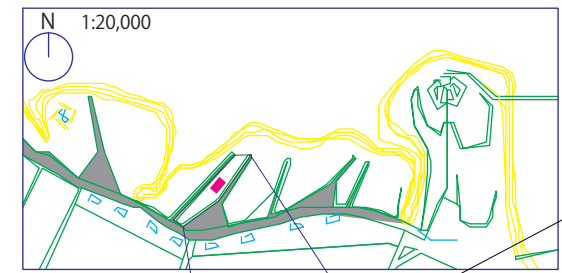

陰影時間別 a.m 7 a.m 8 a.m 9 a.m 10 a.m 11 p.m 0

p.m 1 p.m 2 p.m 3 p.m 4 p.m 5 a.m 6

夜の日影からトラス陰影

plan 1:800

ele 1:800

sec 1:800