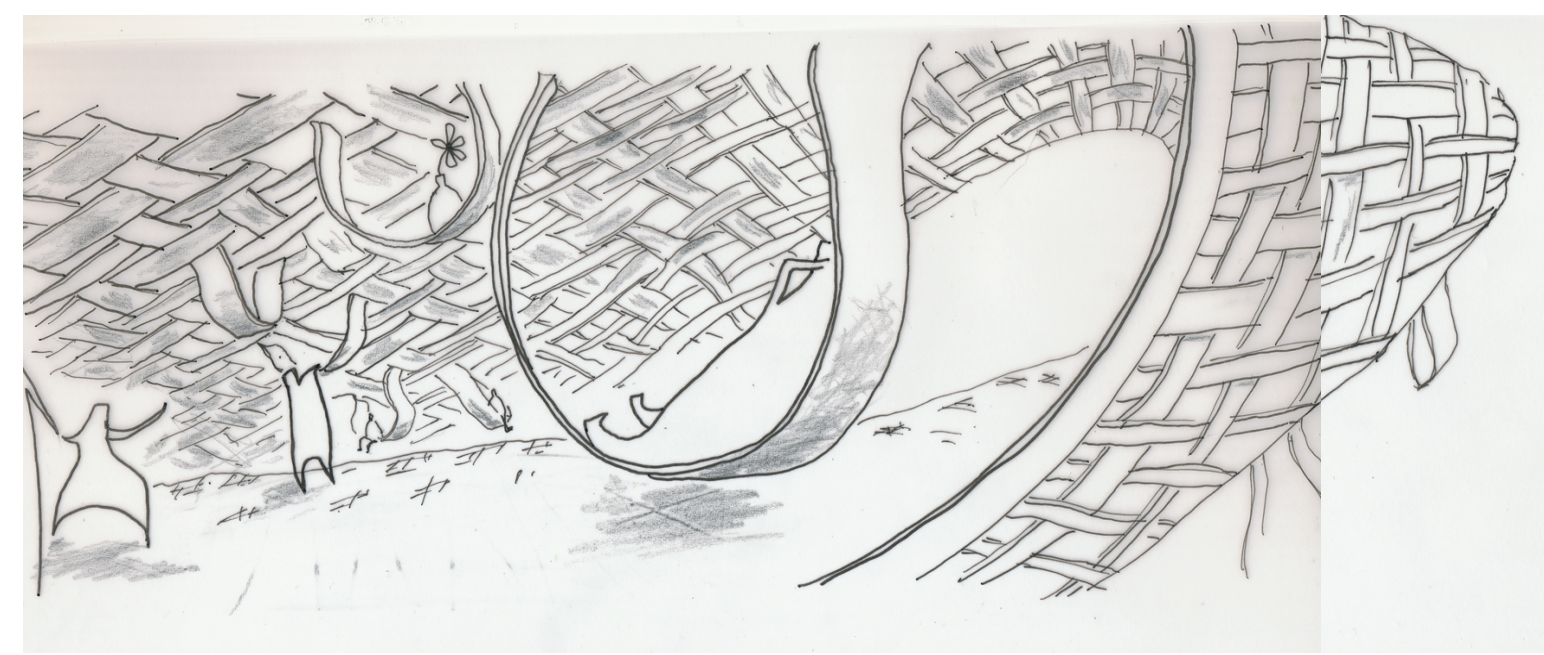

陰影時間別 a.m 7 a.m 8 a.m 9 a.m 10 a.m 11 p.m 0

p.m 1 p.m 2 p.m 3 p.m 4 p.m 5 a.m 6

夜の日影からトラス陰影

plan 1:800

ele 1:800

sec 1:800